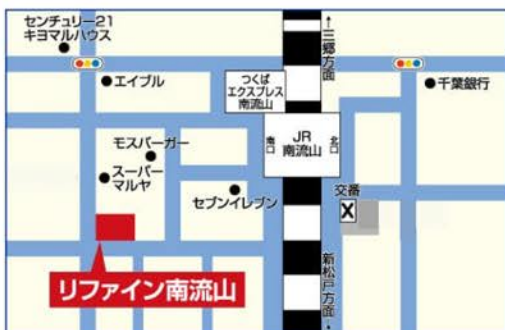

Panasonic リフォーム Club リファイン南流山

森田材木株式会社

〒270-0163 千葉県流山市南流山2丁目3番9

TEL:04-7197-7221 FAX:04-7158-7792